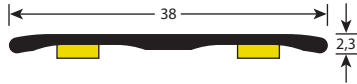

ref 382

Adh.
38 mm

	90 cm	270 cm
ALUM. 03	B03382/090	B03382/270
ALUM. 04	B04382/090	B04382/270
ALUM. 05	B05382/090	B05382/270
€/u	3,85	10,76