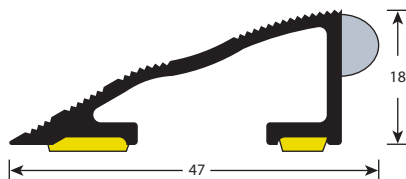

351-9

92 cm
Adhesivo
Adhesive
Adhésif