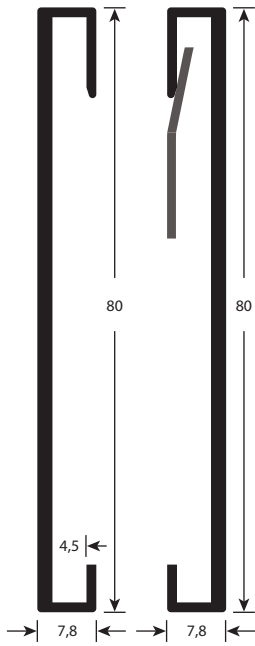

SKIRTING - PLINTHES

aluminio - aluminium - aluminium

861-0

Zócalo reversible de aluminio de líneas rectas. Sistema de anclaje Blickx. Permite la inserción de piezas de pavimento de hasta 4,5 mm de grosor.

Aluminium reversible skirting with straight lines. Blickx fixing system. It allows the insertion of flooring pieces up to 4,5 mm thick.

Plinthe en aluminium réversible de lignes droites. Système de fixation Blickx. Appropriée pour l'insertion de lames jusqu'à 4,5 mm d'épaisseur.

Long.: 250 cm.