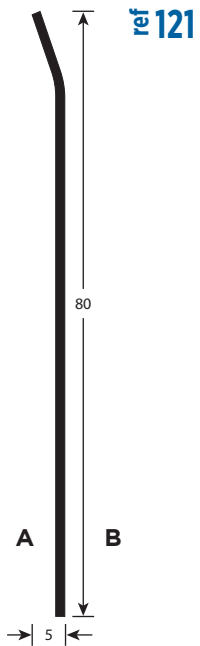

ref 121

17,53 €/u.