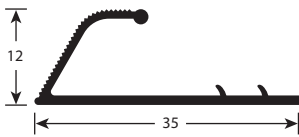

ref 311-1

ALUM. 03	B033111270	16,18 €/u
ALUM. 04	B043111270	16,18 €/u
ALUM. 05	B053111270	16,18 €/u

ref 313-6

ALUM. 03	B033136270	15,75 €/u
ALUM. 04	B043136270	15,75 €/u
ALUM. 05	B053136270	15,75 €/u

ref 316-0

ALUM. 03	B033160270	21,85 €/u
ALUM. 04	B043160270	21,85 €/u

ref 326-0

ALUM. 03	B033260270	22,86 €/u
ALUM. 04	B043260270	22,86 €/u

ref 304-2

ALUM. 03	B033042270	11,79 €/u
ALUM. 04	B043042270	11,79 €/u

ref 312-6

ALUM. 03	B033126270	22,86 €/u
ALUM. 04	B043126270	22,86 €/u
ALUM. 05	B053126270	22,86 €/u