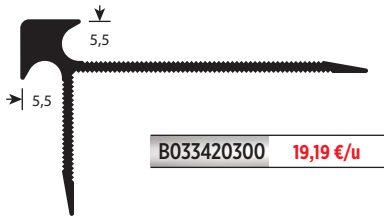

ref 342-0

LVT

B033420300 19,19 €/u

ref 357-0

LVT