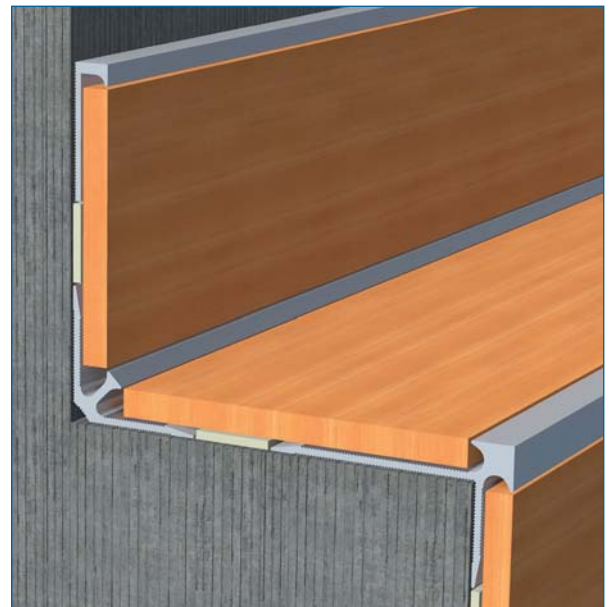

ref 342-0

LVT

ALUM. 03	B033420300	19,19 €/u
----------	------------	-----------

ref 357-0

LVT

ALUM. 03	B033570300	19,19 €/u
----------	------------	-----------

Remate / End profile / Bordure 270 cm

ref 354-0