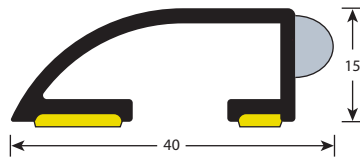

350-9

92 cm
Adhesivo
Adhesive
Adhésif