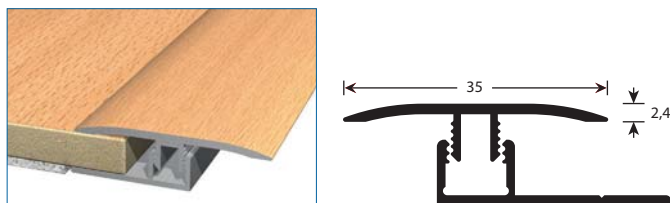

MULTIFIX SYSTEM - SYSTÈME À CLIPSER

aluminio - aluminium - aluminium

50 acabados disponibles en stock

Consulte listado de acabados actualizado en www.baglinox.com y su correspondencia con marcas de suelos

50 decors available in stock. Please consult the updated decors' list in our website and their correspondence to flooring brands.

50 décors disponibles en stock. Veuillez consulter la liste de décors actualisée sur notre site web et sa correspondance avec les marques de sols.

Ref. 51 Junta / T-motion / Joint de dilatation H: 5-24 mm

EXTRAPLANO - SLIM - EXTRA-PLAT

H: 5-9 mm

270 cm

H: 5-9 mm

90 cm

ALUM. 03	B03511/270	B03511/090
ALUM. 07	B07511/270	B07511/090
€/u	19,21	6,88
ALUM. 25	B25511/270	B25511/090
€/u	22,21	7,90
11	B11511/270	B11511/090
12	B12511/270	B12511/090
17	B17511/270	B17511/090
33	B33511/270	B33511/090
35	B35511/270	B35511/090
37	B37511/270	B37511/090
40	B40511/270	B40511/090
42	B42511/270	B42511/090
44	B44511/270	B44511/090
45	B45511/270	B45511/090
49	B49511/270	B49511/090
70	B70511/270	B70511/090
72	B72511/270	B72511/090
73	B73511/270	B73511/090
84	B84511/270	B84511/090
85	B85511/270	B85511/090
87	B87511/270	B87511/090
91	B91511/270	B91511/090
94	B94511/270	B94511/090
98	B98511/270	B98511/090
0A	B0A511/270	B0A511/090
5A	B5A511/270	B5A511/090
6A	B6A511/270	B6A511/090
6B	B6B511/270	B6B511/090
7A	B7A511/270	B7A511/090
7B	B7B511/270	B7B511/090
8B	B8B511/270	B8B511/090
A4	BA4511/270	BA4511/090
A5	BA5511/270	BA5511/090
B1	BB1511/270	BB1511/090
B3	BB3511/270	BB3511/090
C9	BC9511/270	BC9511/090
D4	BD4511/270	BD4511/090
D5	BD5511/270	BD5511/090
D7	BD7511/270	BD7511/090
D9	BD9511/270	BD9511/090
E2	BE2511/270	BE2511/090
S5	BS5511/270	BS5511/090
S8	BS8511/270	BS8511/090
S9	BS9511/270	BS9511/090
T2	BT2511/270	BT2511/090
T3	BT3511/270	BT3511/090
Z3	BZ3511/270	BZ3511/090
€/u	26,61	9,50