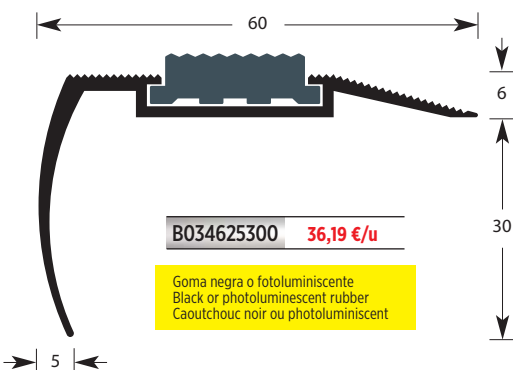

ref 418-4*

Incluido
Included
Inclus
No adherido
Non stuck
Pas collé

	200 cm	300 cm
ALUM. 03	B034184200	B034184300
ALUM. 04	B044184200	B044184300
ALUM. 05	B054184200	B054184300
€/u	26,63	38,72

ref 462-5

300 cm