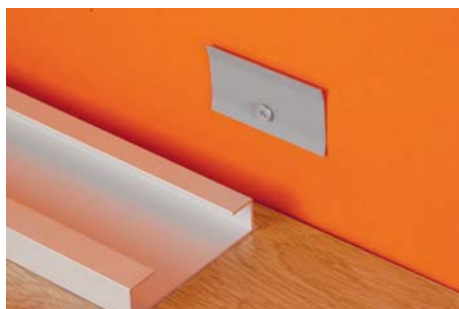

Long.: 240 cm.

17,33 €/u.

Consulte descuentos por cantidad.
Consult discounts.
Consultez remises.

ref 910-0

Rinconera de plástico.
Plastic quadrant.
Quart de rond en plastique.
Long.: 240 cm.

12,30 €/u.

Clickx System. Montaje / Assembly / Montage