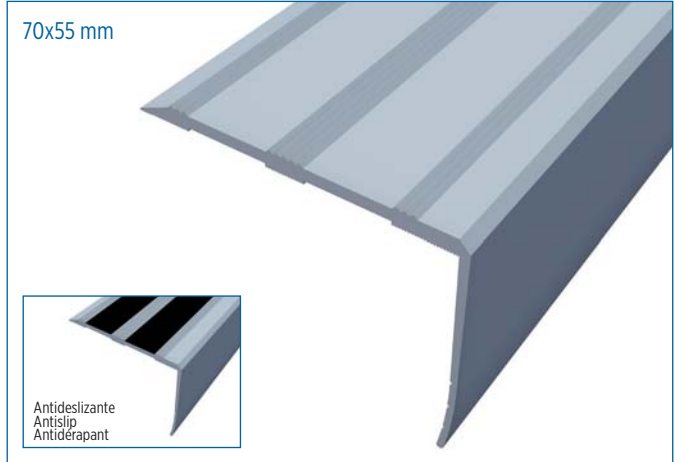

ref 312-6

ALUM. 03	B033126270	22,86 €/u
ALUM. 04	B043126270	22,86 €/u
ALUM. 05	B053126270	22,86 €/u

ALUMINIUM SOLUTIONS - SOLUTIONS EN ALUMINIUM

cantoneras - stair nosing - nez de marche

ref 488-0

300 cm

ref 438-0