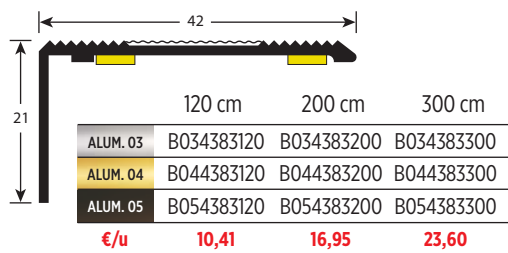

ALUMINIUM SOLUTIONS - SOLUTIONS EN ALUMINIUM

cantoneras - stair nosing - nez de marche

ref 488-0

300 cm

ref 438-0

ref 438-3

ref 438-1

ref 481-0

270 cm

ref 417-0

270 cm

ref 445-0

270 cm

ref 415-0

270 cm

		Adh.	Adh.		
Ref. 481	B034810270	9,30 €/u	B034811270	11,55 €/u	-
Ref. 417	B034170270	9,68 €/u	B034171270	11,84 €/u	-
Ref. 445	B034450270	11,36 €/u	B034451270	13,30 €/u	B034452270
Ref. 415	B034150270	13,31 €/u	B034151270	15,07 €/u	B034152270
					13,10 €/u
					14,61 €/u