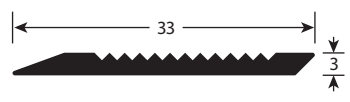

ref 355-0

ALUM. 03	B033550270	16,32 €/u