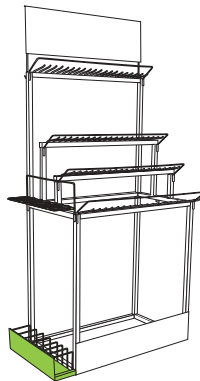

ACC-008

Exp. 001, 002, 003, 004, 005, 006

7 huecos para perfiles largos (20 cm)
7 spaces for long profiles (20 cm)
7 espaces pour profils longs (20 cm)