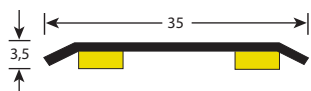

73 cm	83 cm	250 cm
01	B01036/073	B01036/083	B01036/250
€/u	2,90	3,21	10,45
06	B06036/073	B06036/083	B06036/250
€/u	3,51	4,14	11,62
11	B11036/073	B11036/083	B11036/250
12	B12036/073	B12036/083	B12036/250
13	B13036/073	B13036/083	B13036/250
14	-	B14036/083	B14036/250
16	-	B16036/083	B16036/250
17	-	B17036/083	B17036/250
19	-	B19036/083	B19036/250
20	-	B20036/083	B20036/250
22	-	B22036/083	B22036/250
28	-	B28036/083	B28036/250
30	-	B30036/083	B30036/250
33	-	B33036/083	B33036/250
35	-	B35036/083	B35036/250
36	-	B36036/083	B36036/250
37	-	B37036/083	B37036/250
38	-	B38036/083	B38036/250
€/u	4,04	4,51	13,33

ref 010
Adh.
40 mm