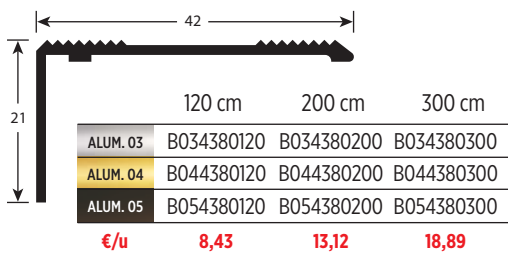

ref 312-6

ALUM. 03	B033126270	22,86 €/u
ALUM. 04	B043126270	22,86 €/u
ALUM. 05	B053126270	22,86 €/u

ALUMINIUM SOLUTIONS - SOLUTIONS EN ALUMINIUM

cantoneras - stair nosing - nez de marche

ref 488-0

300 cm

ref 438-0