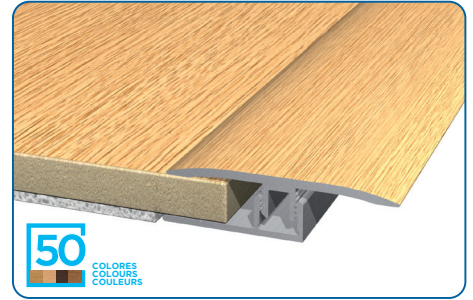

2018

 **Baglinox**
Technical solutions for flooring

Q&P

Clip

Basic

- E** Tel. 948 290 552
- P** Tel. 932 777 370
- F** Tél. 06.38.12.70.71
- GB** Tel. 07787 319786

Perfiles
metálicos
Acabados
de calidad

Metallic
profiles
Quality
finishes