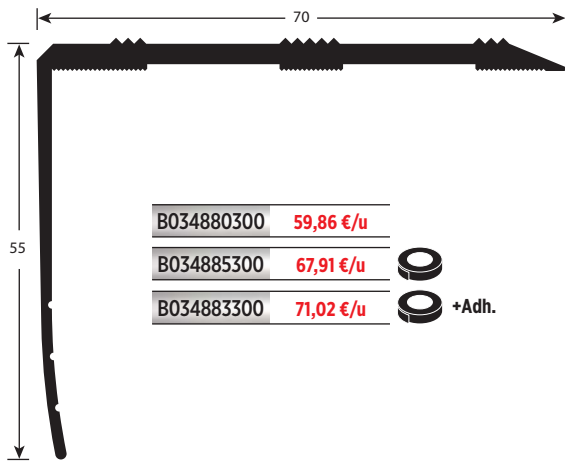

ref 312-6

ALUM. 03	B033126270	22,86 €/u
ALUM. 04	B043126270	22,86 €/u
ALUM. 05	B053126270	22,86 €/u

ALUMINIUM SOLUTIONS - SOLUTIONS EN ALUMINIUM

cantoneras - stair nosing - nez de marche

ref 488-0

300 cm

ref 438-0