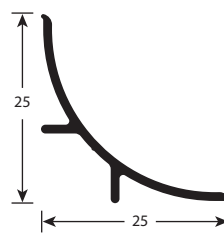

ref 121

17,53 €/u.

ref 122

Inox Series

inox

Zócalo de acero inoxidable reversible.
Reversible stainless steel skirting.
Plinthe réversible en acier inoxydable.
Long.: 250 cm.

22,32 €/u.

Indique la cara visible A/B.
Please indicate the visible side A/B.
Indiquez la face visible A/B.

ref 049

Inox Series

Rinconera de acero inoxidable.
Stainless steel round corner.
Cornière en acier inoxydable.
Long.: 250 cm.

7,04 €/u.

ref 373

Alu

Rinconera de aluminio.
Aluminium round corner.
Cornière en aluminium.
Long.: 240 cm.

11,80 €/u.