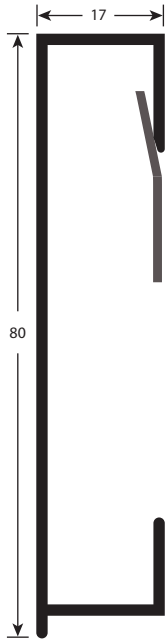

SKIRTING - PLINTHES

aluminio - aluminium - aluminium

ref 800-8

CombiAlu 80 mm

Zócalo de aluminio de líneas rectas. Sistema de anclaje Klickx. **Accesorios** de montaje disponibles (Pg. 58). Combinable por tramos con los modelos Combilight, Combideco y Combicover.

Aluminium skirting with straight lines. Klickx fixing system. Installation **accessories** available (Pg. 58). It can be combined with Combilight, Combideco and Combicover models.

Plinthe en aluminium de lignes droites. Système de fixation Klickx. **Accessoires** d'installation disponibles (Pg. 58). Combinable avec les modèles Combilight, Combideco et Combicover.

Long.: 250 cm.

17,84 €/u.