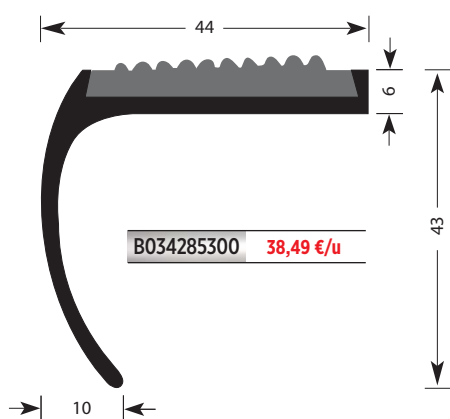

ALUMINIUM SOLUTIONS - SOLUTIONS EN ALUMINIUM

cantoneras - stair nosing - nez de marche

ref 426-3

270 cm

B034263270 20,03 €/u

ref 427-3

270 cm

B034273270 34,26 €/u

ref 428-5

300 cm

B034285300 38,49 €/u

ref 468-3

300 cm