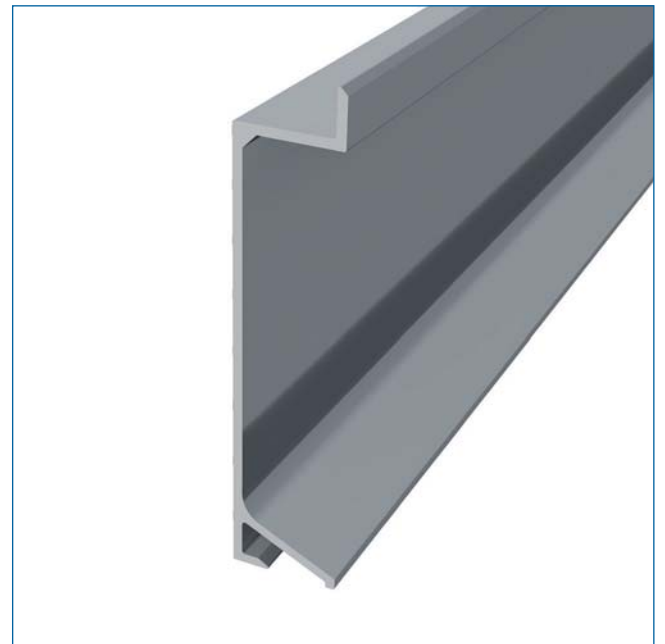

Film de protección de PVC / PVC protection sheet / Couche de protection de PVC