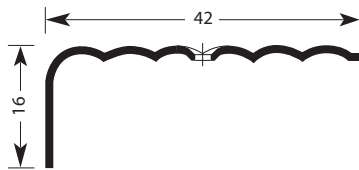

CANTONERAS - STAIR NOSING - NEZ DE MARCHE

acero - steel - acier

250 cm

ref 034

01	B01034/250	10,58 €/u
11	B11034/250	13,96 €/u
12	B12034/250	13,96 €/u
13	B13034/250	13,96 €/u

ref 016-2

01	B010162250	8,37 €/u
11	B110162250	14,36 €/u
12	B120162250	14,36 €/u
13	B130162250	14,36 €/u

ref 016-1

01	B010161250	10,46 €/u
11	B110161250	16,32 €/u
12	B120161250	16,32 €/u
13	B130161250	16,32 €/u

ref 062-2

23	B230622250	16,37 €/u
11	B110622250	18,46 €/u
12	B120622250	18,46 €/u
13	B130622250	18,46 €/u

ref 062-1

23	B230621250	19,92 €/u
11	B110621250	19,09 €/u
12	B120621250	19,09 €/u
13	B130621250	19,09 €/u