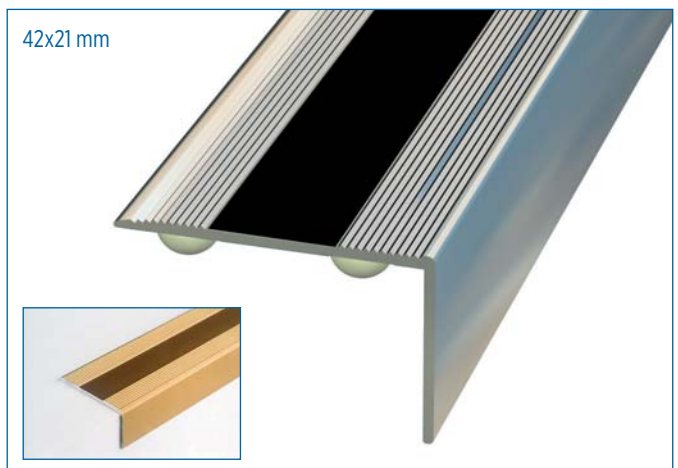

ref 312-6

ALUM. 03	B033126270	22,86 €/u
ALUM. 04	B043126270	22,86 €/u
ALUM. 05	B053126270	22,86 €/u

ALUMINIUM SOLUTIONS - SOLUTIONS EN ALUMINIUM

cantoneras - stair nosing - nez de marche

ref 488-0

300 cm

ref 438-0