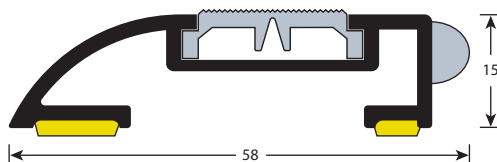

Cepillos / Brushes / Brosses

ALUM. 03	BL33529092	17,16 €/u