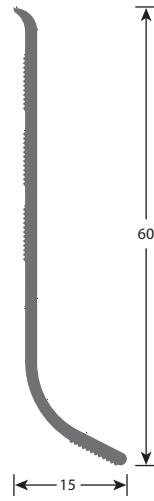

ref 904-0
6 Series

plastic

Zócalo de plástico de líneas curvas. **Accesorios** de montaje disponibles (Pg. 58). Colores: aluminio (R1), cerezo (R2), arce (R3), roble (R4), sapeli (R5), haya (R6), blanco (R7), negro (R8) y roble (R9).

Plastic skirting with curved lines. Installation **accessories** available (Pg. 58). Colours: aluminium (R1), cherry (R2), maple (R3), oak (R4), sapelli (R5), beech (R6), white (R7), black (R8) and oak (R9).

Plinthe en plastique de lignes courbes. **Accessoires** d'installation disponibles (Pg. 58). Couleurs: aluminium (R1), cerisier (R2), érable (R3), chêne (R4), sapelli (R5), hêtre (R6), blanc (R7), noir (R8) et chêne (R9).

Long.: 250 cm.

11,88 €/u.