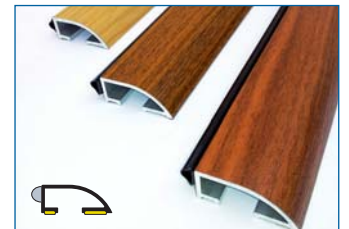

ALUM. 03	B033509092	12,38 €/u
LB	BLB3509092	12,38 €/u
11	B113509092	13,49 €/u
12	B123509092	13,49 €/u
13	B133509092	13,49 €/u
39	B393509092	13,49 €/u