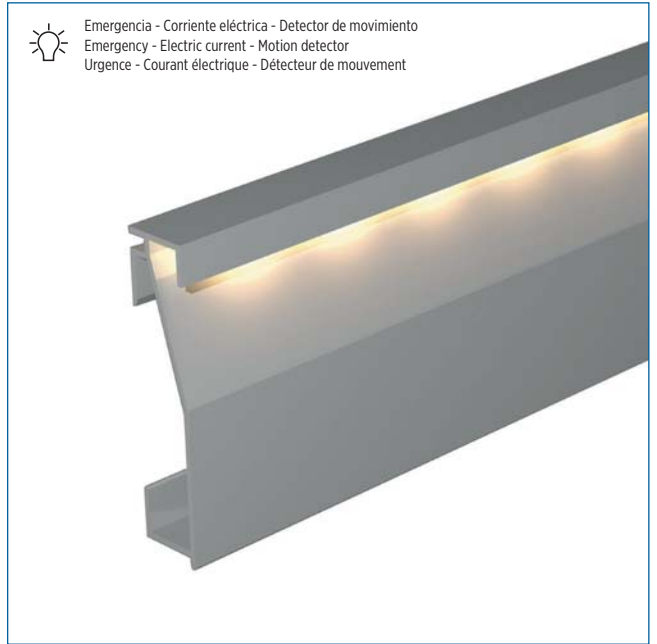

Film de protección de PVC / PVC protection sheet / Couche de protection de PVC