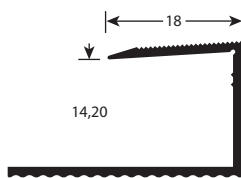

ref 396-0

ALUM. 03	B033960270	15,66 €/u
ALUM. 04	B043960270	15,66 €/u
11	B113960270	24,98 €/u
12	B123960270	24,98 €/u
13	B133960270	24,98 €/u