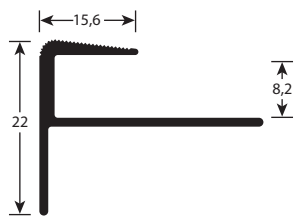

ref 342-0

LVT

B033420300 19,19 €/u

ref 357-0

LVT

B033570300 19,19 €/u

ref 465-0

300 cm

LVT

B034650300 19,06 €/u

50x30 mm

ref 334-0

ALUM. 03	B033340270	21,00 €/u
ALUM. 04	B043340270	21,00 €/u
ALUM. 05	B053340270	21,00 €/u
11	B113340270	29,24 €/u
12	B123340270	29,24 €/u
13	B133340270	29,24 €/u

ref 349-0

ALUM. 03	B033490270	16,05 €/u
ALUM. 25	B253490270	19,05 €/u