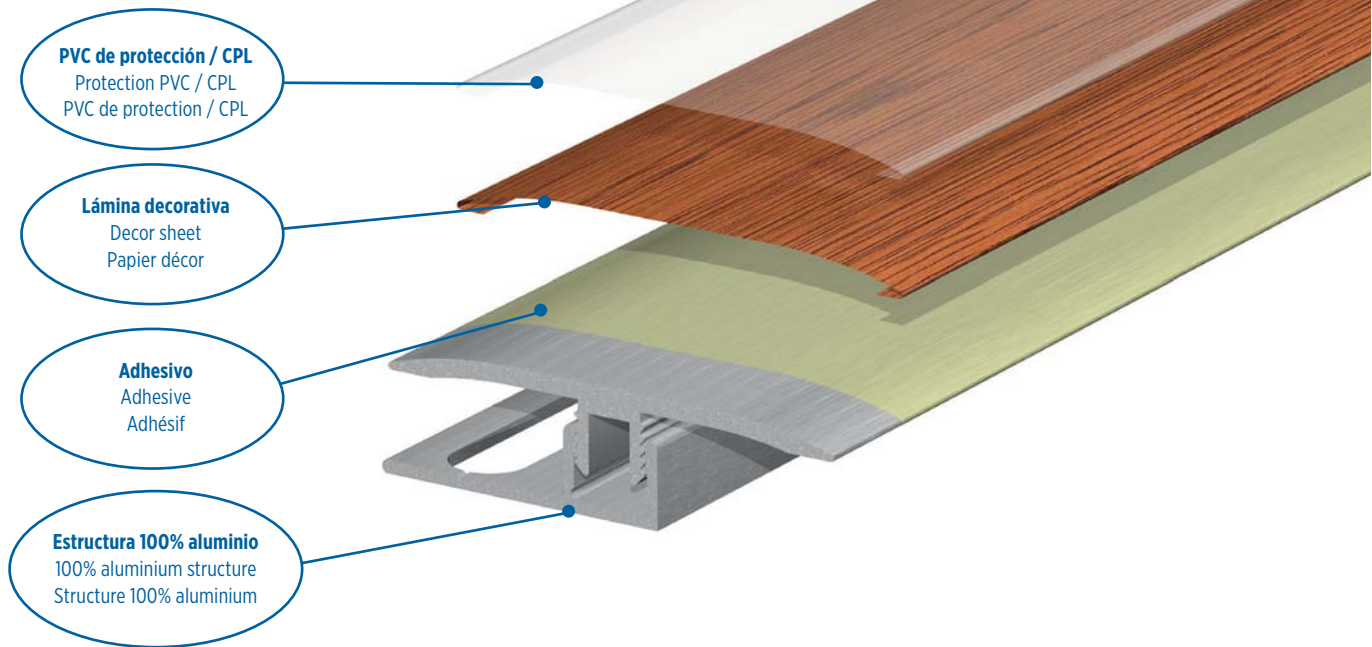

SISTEMA MULTIFIJACIÓN MULTIFIX SYSTEM SYSTÈME À CLIPSER

Perfiles de aluminio con base. La elección profesional
Aluminium profiles on a base. The professional choice
Profils en aluminium avec base. Le choix du professionnel

Clip