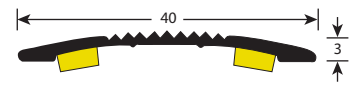

ref 309-2
40 mm
Estriado / Ribbed
top / Strié

83 cm

166 cm

ALUM. 03	B033092083	B033092166
ALUM. 04	B043092083	B043092166
ALUM. 05	B053092083	B053092166
€/u	4,05	7,75

ref 309-1
Adh.
40 mm
Estriado /
Ribbed top / Strié