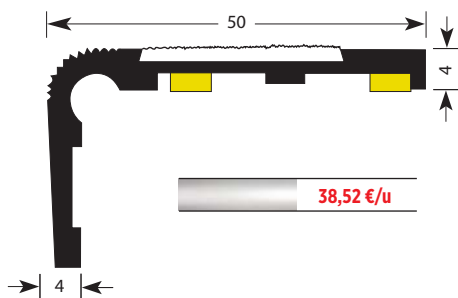

B034273270 34,26 €/u

ref 428-5

300 cm

B034285300 38,49 €/u

ref 468-3

300 cm

38,52 €/u

Cantoneras de pared / Wall edges / Cornières d'angle