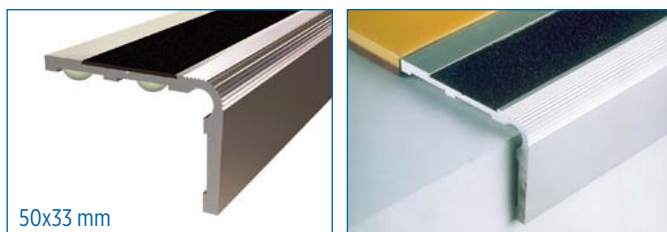

B034273270 34,26 €/u

ref 428-5

300 cm

B034285300 38,49 €/u

ref 468-3

300 cm

38,52 €/u

Cantoneras de pared / Wall edges / Cornières d'angle