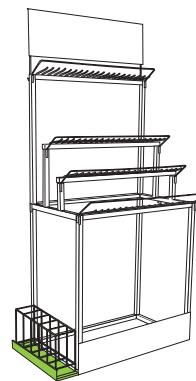

ACC-015

Exp. 001, 002, 003, 004, 005, 006

Soporte lateral para perfiles a granel (20 cm)
Lateral support for bulk profiles (20 cm)
Support latéral pour profils en vrac (20 cm)