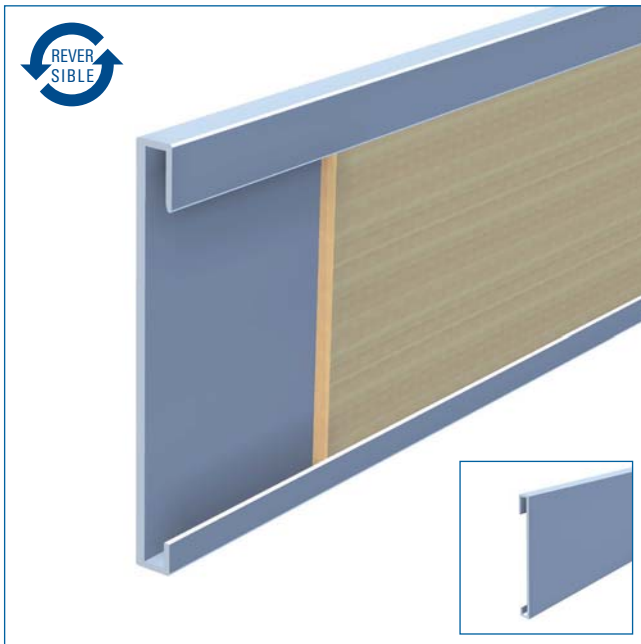

Film de protección de PVC / PVC protection sheet / Couche de protection de PVC