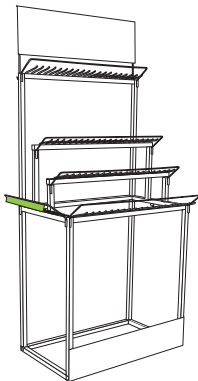

ACCESORIOS / ACCESSORIES / ACCESSOIRES

ACC-007

Exp. 001, 002, 003, 004, 005, 006

11 referencias suplementarias
11 additional references
11 références supplémentaires