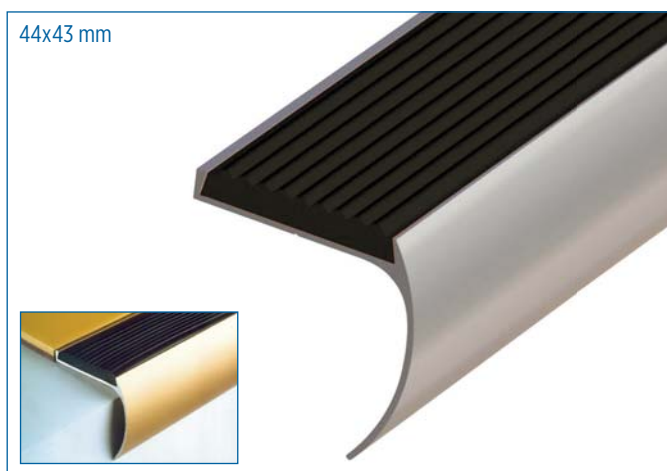

B034273270 34,26 €/u

ref 428-5

300 cm

B034285300 38,49 €/u

ref 468-3

300 cm

38,52 €/u

Cantoneras de pared / Wall edges / Cornières d'angle