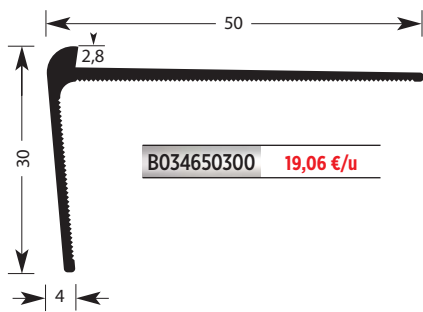

ref 465-0

300 cm

LVT

B034650300 19,06 €/u