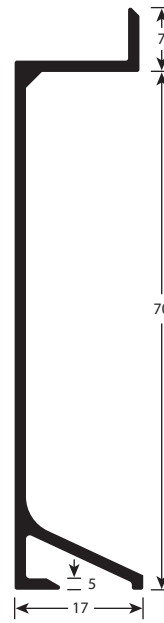

863-0

Zócalo de aluminio de líneas rectas. Aluminium skirting with straight lines. Plinthe en aluminium droite.

Long.: 250 cm.

18,78 €/u.

21,79 €/u.