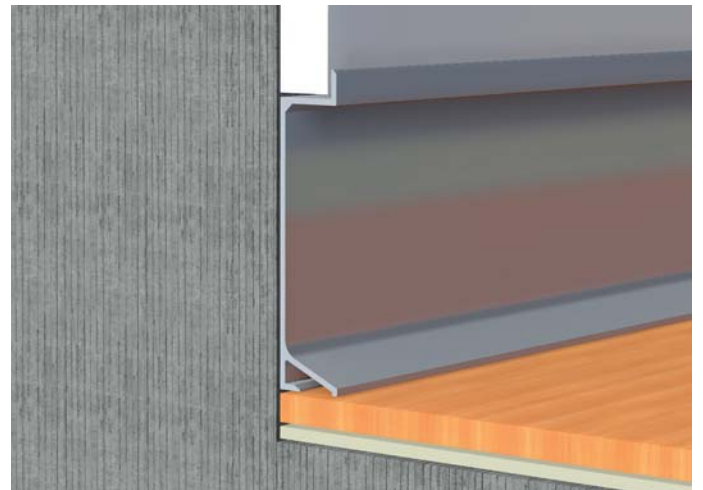

Film de protección de PVC / PVC protection sheet / Couche de protection de PVC