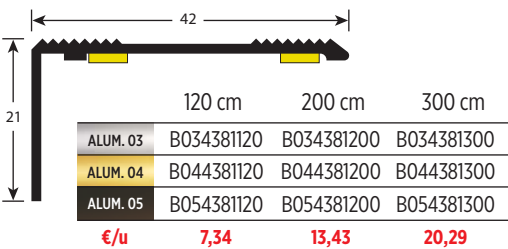

ALUMINIUM SOLUTIONS - SOLUTIONS EN ALUMINIUM

cantoneras - stair nosing - nez de marche

ref 488-0

300 cm

ref 438-0

ref 438-3

ref 438-1

ref 481-0

270 cm

ref 417-0

270 cm

ref 445-0

270 cm

ref 415-0

270 cm

		Adh.	Adh.		
Ref. 481	B034810270	9,30 €/u	B034811270	11,55 €/u	-
Ref. 417	B034170270	9,68 €/u	B034171270	11,84 €/u	-
Ref. 445	B034450270	11,36 €/u	B034451270	13,30 €/u	B034452270
Ref. 415	B034150270	13,31 €/u	B034151270	15,07 €/u	B034152270
					13,10 €/u
					14,61 €/u